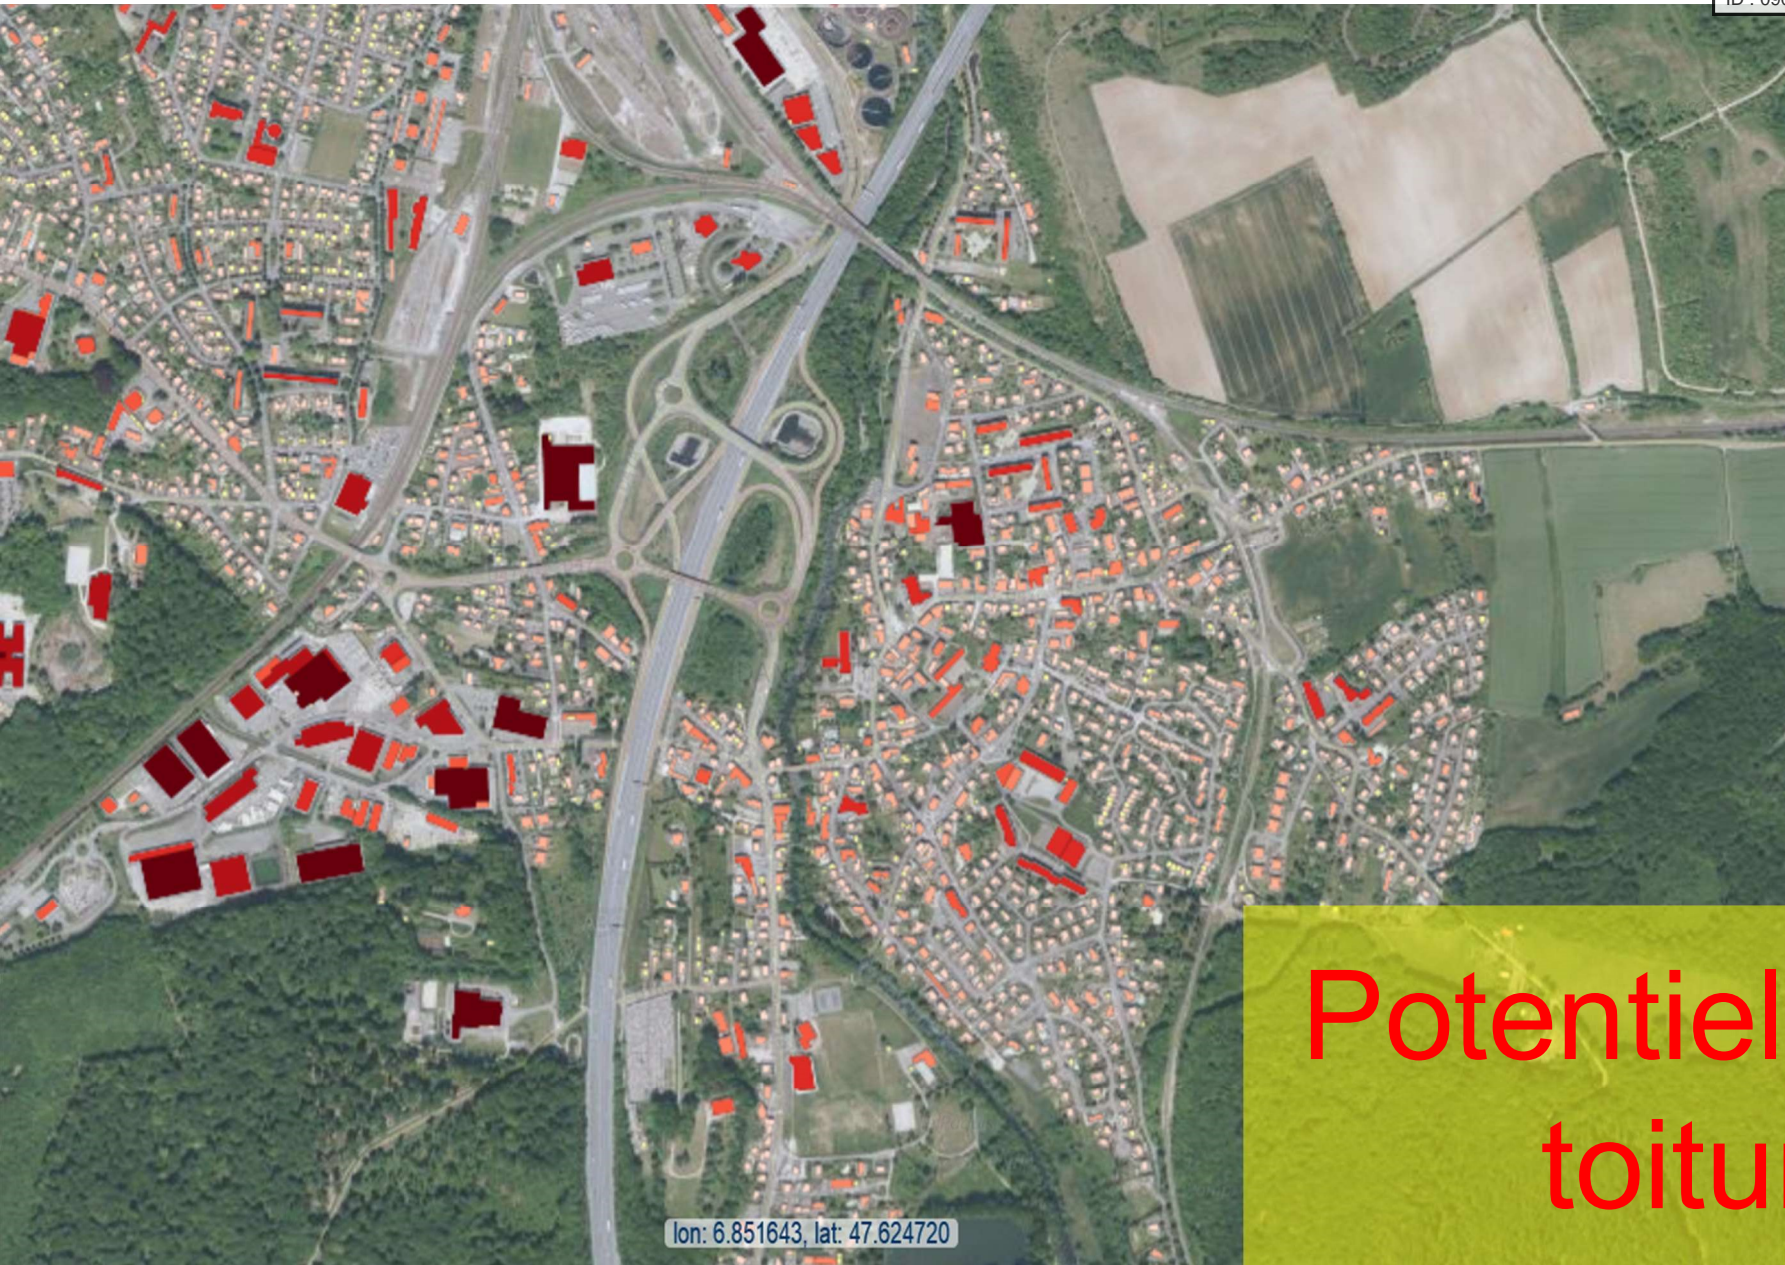

Envoyé en préfecture le 15/04/2024

Reçu en préfecture le 15/04/2024

Publié le

ID : 090-219000320-20240415-35_08_04_24-DE

Potentiel solaire
toitures