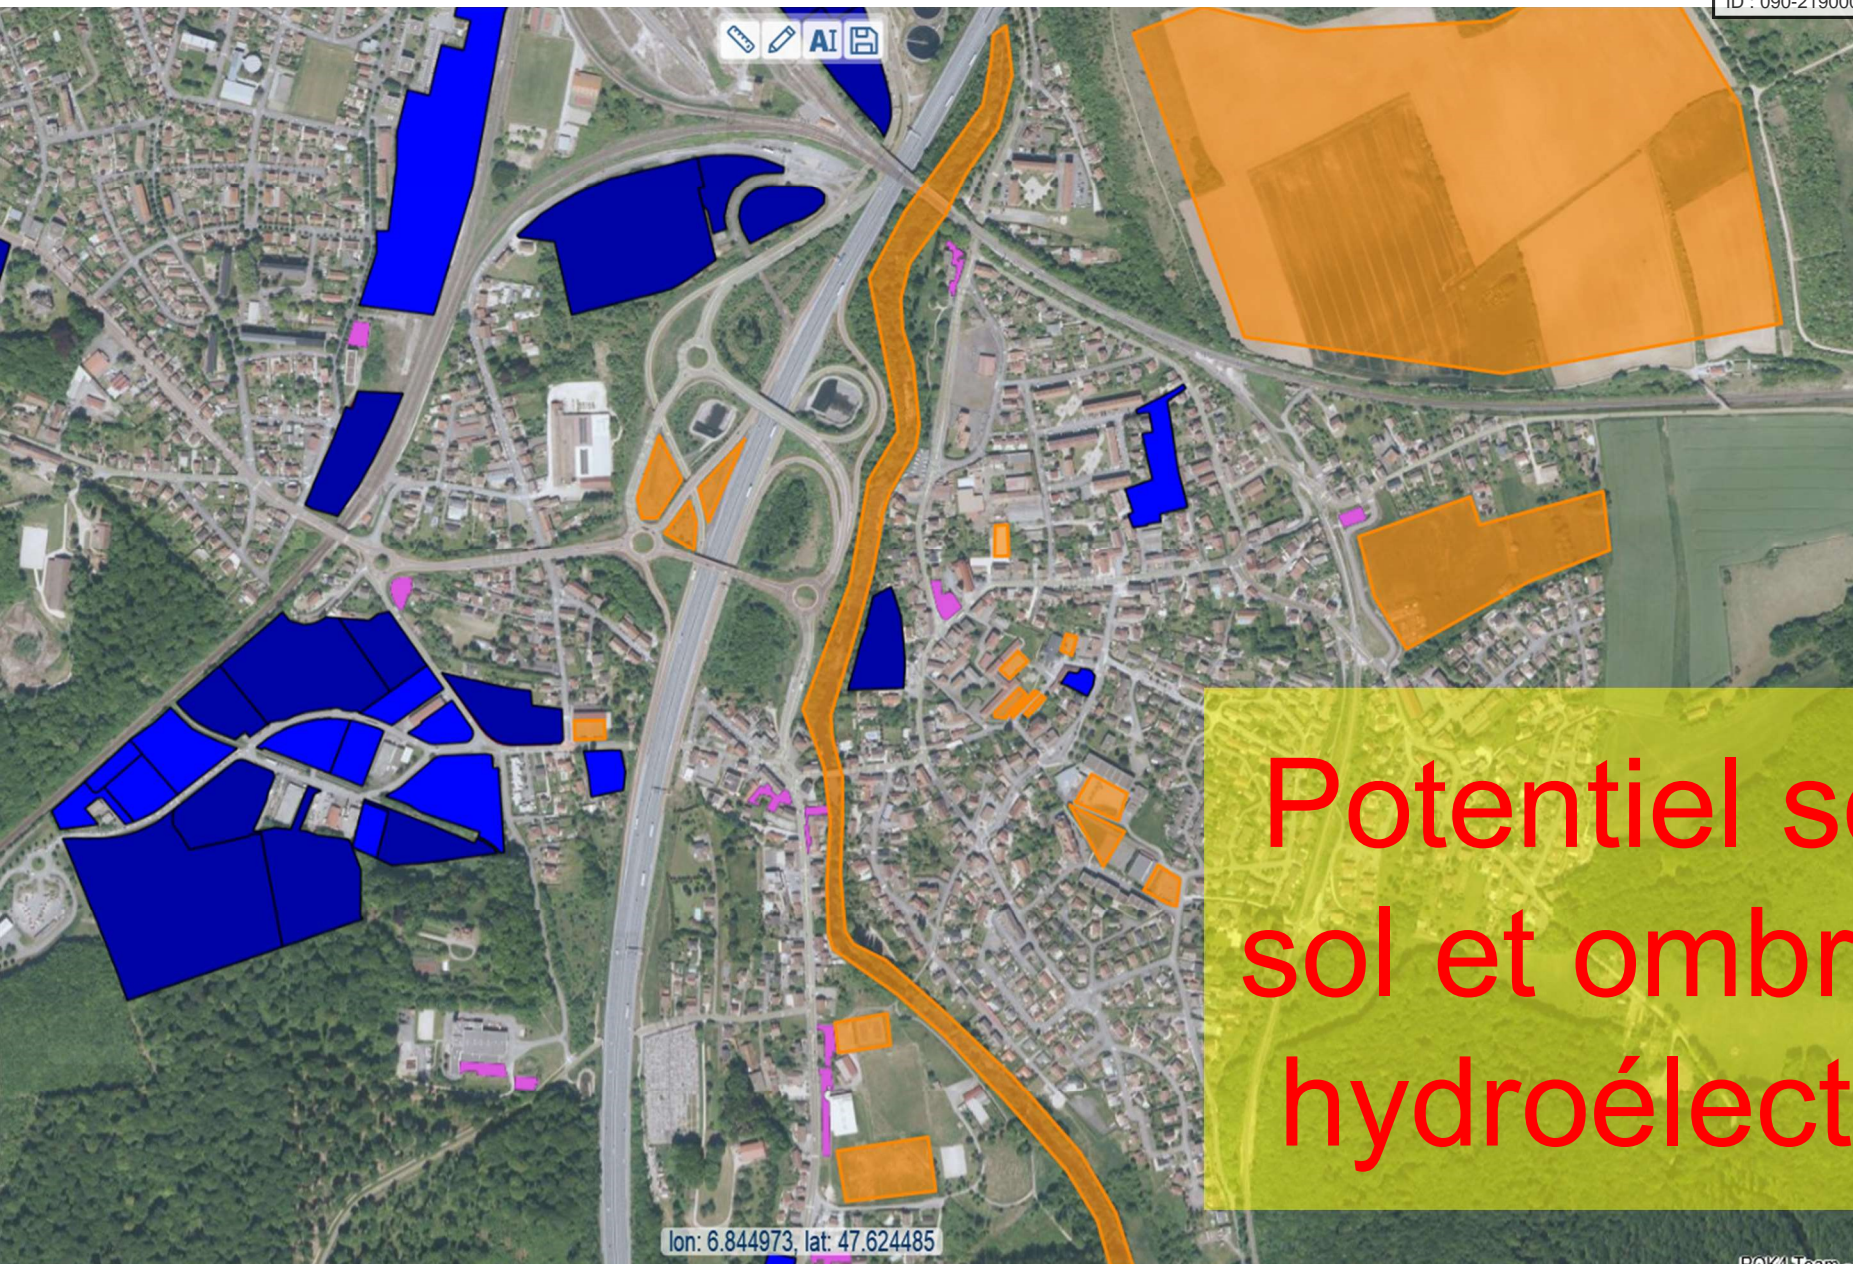

Envoyé en préfecture le 15/04/2024

Reçu en préfecture le 15/04/2024

Publié le

ID : 090-219000320-20240415-35_08_04_24-DE

Potentiel solaire
sol et ombrière +
hydroélectrique

Envoyé en préfecture le 15/04/2024

Reçu en préfecture le 15/04/2024

Publié le

ID : 090-219000320-20240415-35_08_04_24-DE

Potentiel solaire
toitures